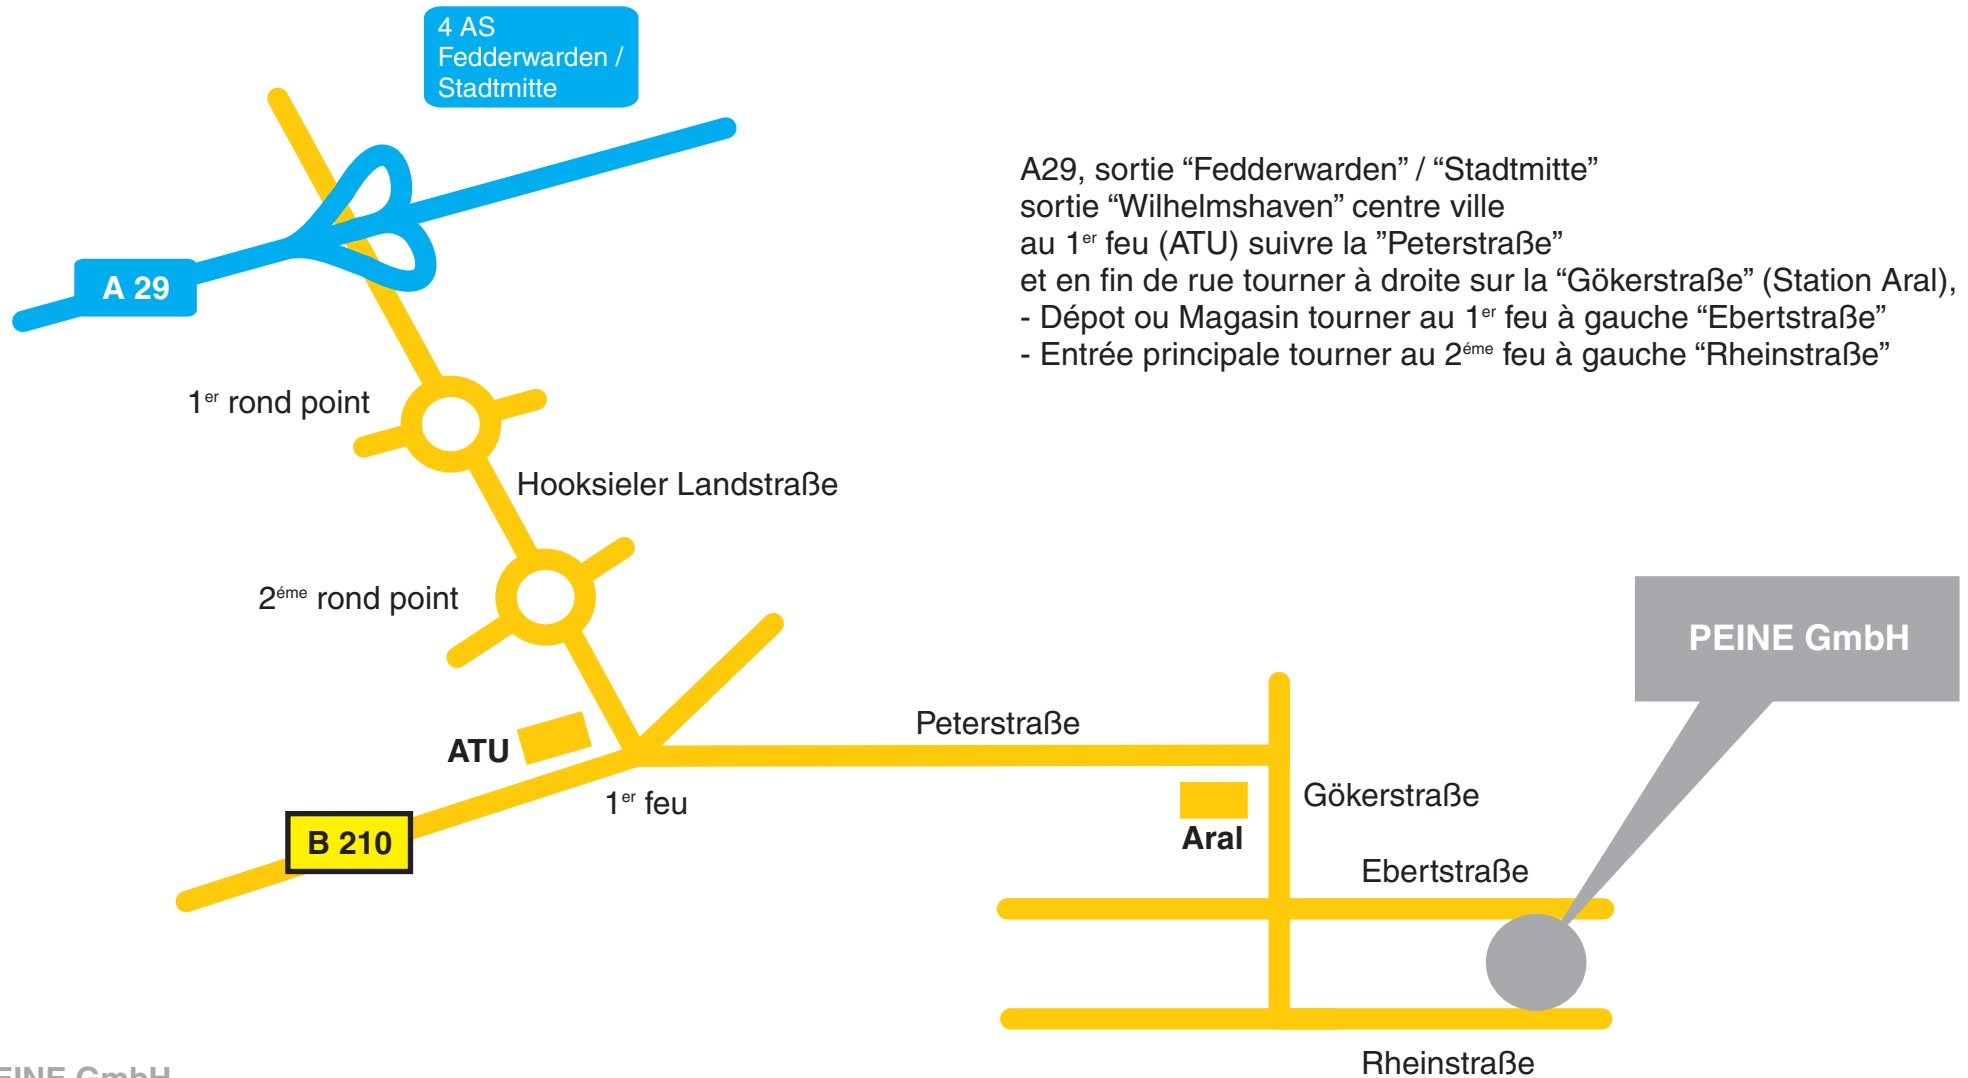

Comme vous nous trouvez

A29, sortie "Fedderwarden" / "Stadtmitte"
sortie "Wilhelmshaven" centre ville
au 1^{er} feu (ATU) suivre la "Peterstraße"
et en fin de rue tourner à droite sur la "Gökerstraße" (Station Aral),
- Dépot ou Magasin tourner au 1^{er} feu à gauche "Ebertstraße"
- Entrée principale tourner au 2^{ème} feu à gauche "Rheinstraße"