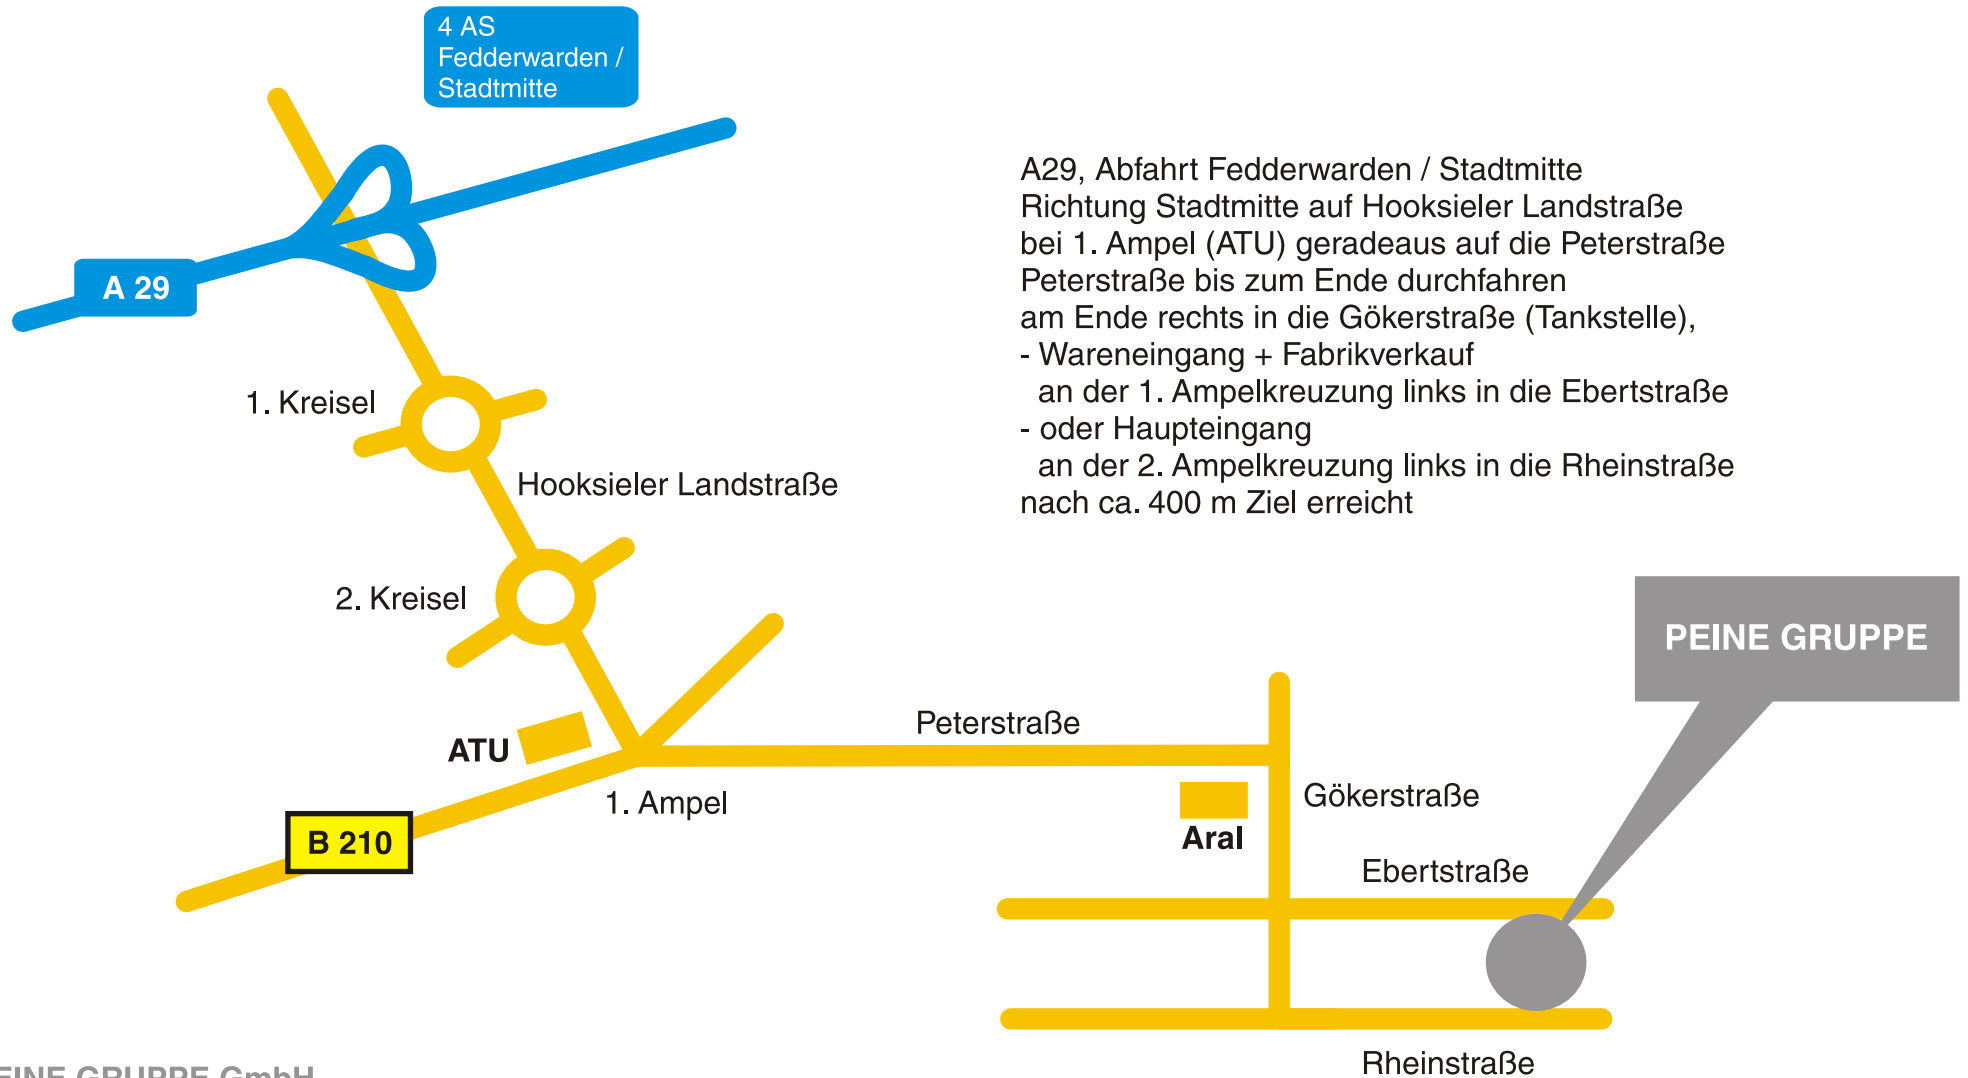

# So finden Sie uns

A29, Abfahrt Fedderwarden / Stadtmitte  
Richtung Stadtmitte auf Hooksieler Landstraße  
bei 1. Ampel (ATU) geradeaus auf die Peterstraße  
Peterstraße bis zum Ende durchfahren  
am Ende rechts in die Gökerstraße (Tankstelle),  
- Wareneingang + Fabrikverkauf  
an der 1. Ampelkreuzung links in die Ebertstraße  
- oder Haupteingang  
an der 2. Ampelkreuzung links in die Rheinstraße  
nach ca. 400 m Ziel erreicht